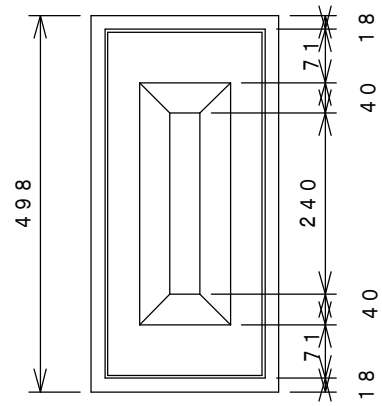

張 ブ ロ ッ ク

50 * 50 型

普通型

498

重量 63 Kg

1/2 型

248

重量 29 Kg

50 * 40 型

普通型

498

重量 49 Kg

1/2 型

248

重量 23 Kg