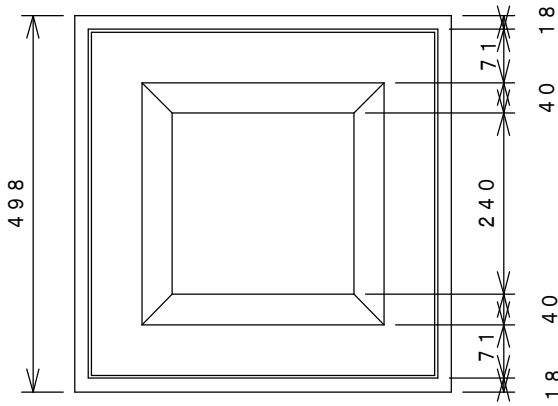

張 ブ ロ ッ ク

50 * 50 型

普通型

498

重量 63 Kg

1/2 型

248

重量 29 Kg

50 * 40 型

普通型

498

重量 49 Kg

1/2 型

248

重量 23 Kg