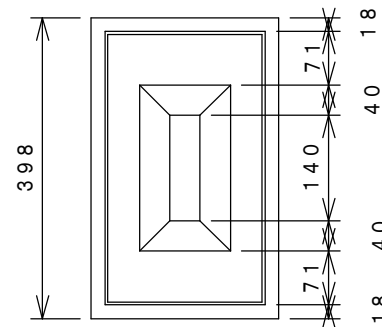

50 * 40 型

普通型

498

重量 49 Kg

1/2 型

248

重量 23 Kg