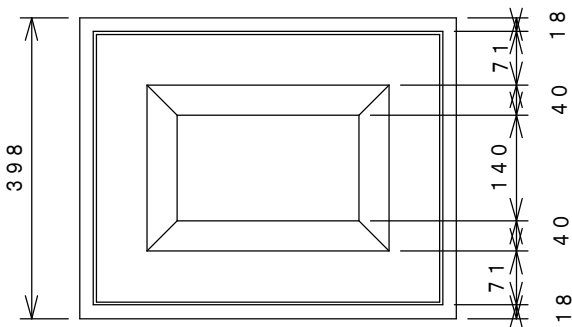

張 ブ ロ ッ ク

50 * 50 型

普通型

498

重量 63 Kg

1/2 型

248

重量 29 Kg

50 * 40 型

普通型

498

重量 49 Kg

1/2 型

248

重量 23 Kg