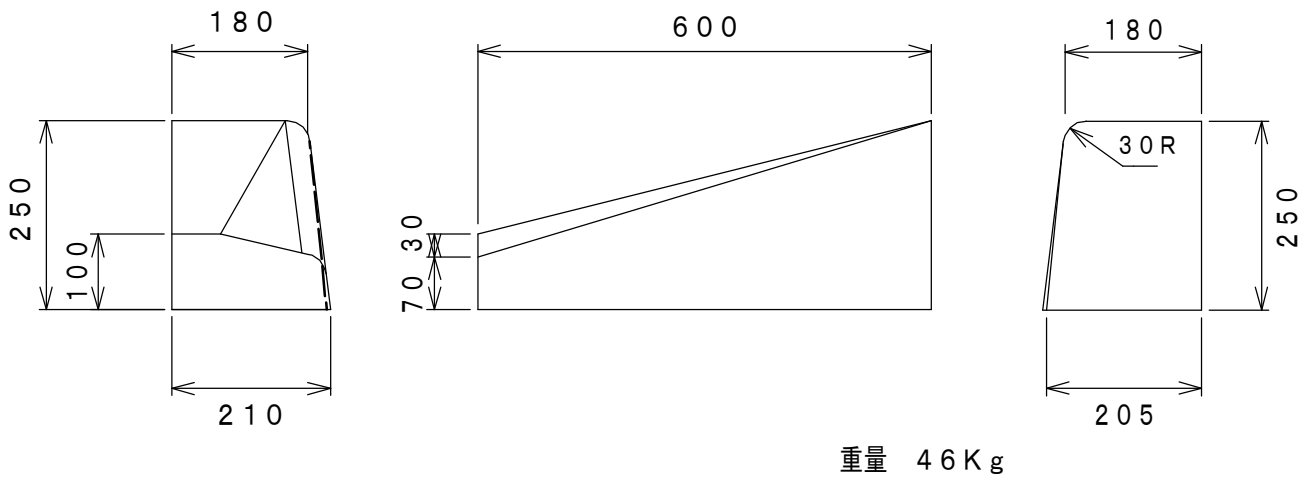

片面歩車道境界ブロック AD型 平H100

片面歩車道境界ブロック AD型 斜H100

片面歩車道境界ブロック D型 平H100

片面歩車道境界ブロック BD型 斜H100

片面歩車道境界ブロック D型 平H70 バリアフリー

(巻き込み型)

両面歩車道境界ブロック BD型 斜H100/70 バリアフリー

(巻き込みすりつけ型)