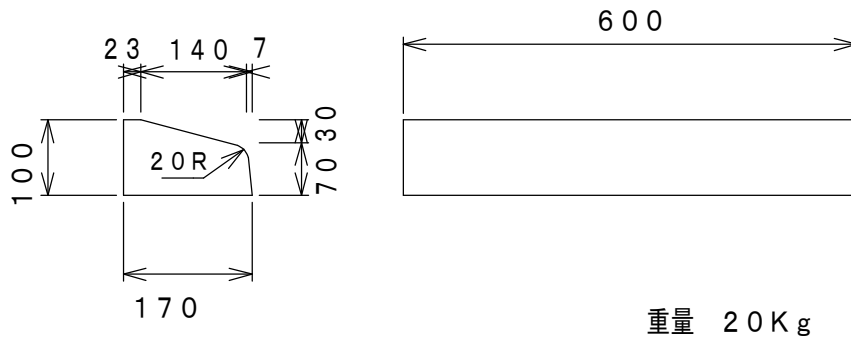

片面歩車道境界ブロック AD型 平H100

片面歩車道境界ブロック AD型 斜H100

片面歩車道境界ブロック D型 平H100

片面歩車道境界ブロック BD型 斜H100

片面歩車道境界ブロック D型 平H70 バリアフリー

(巻き込み型)

両面歩車道境界ブロック BD型 斜H100/70 バリアフリー

(巻き込みすりつけ型)