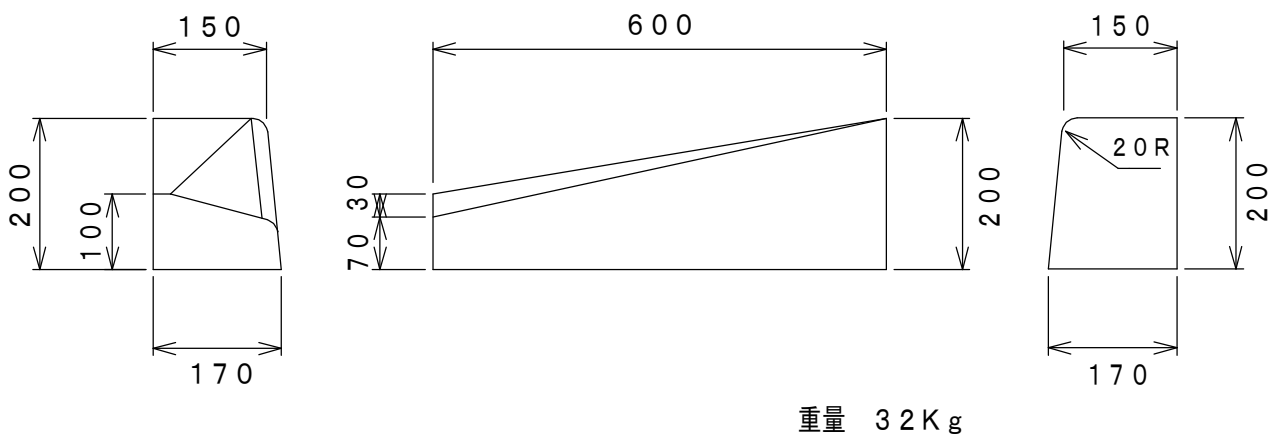

片面歩車道境界ブロック AD型 平H100

片面歩車道境界ブロック AD型 斜H100

片面歩車道境界ブロック D型 平H100

片面歩車道境界ブロック BD型 斜H100

片面歩車道境界ブロック D型 平H70 バリアフリー

(巻き込み型)

両面歩車道境界ブロック BD型 斜H100/70 バリアフリー

(巻き込みすりつけ型)