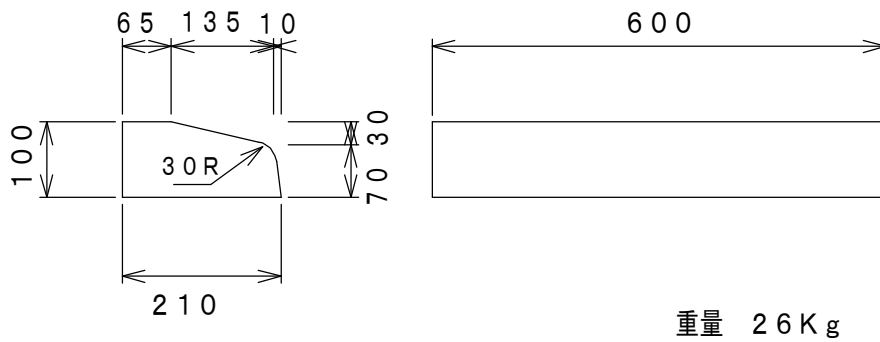

片面歩車道境界ブロック AD型 平H100

片面歩車道境界ブロック AD型 斜H100

片面歩車道境界ブロック D型 平H100

片面歩車道境界ブロック BD型 斜H100

片面歩車道境界ブロック D型 平H70 バリアフリー

(巻き込み型)

両面歩車道境界ブロック BD型 斜H100/70 バリアフリー

(巻き込みすりつけ型)