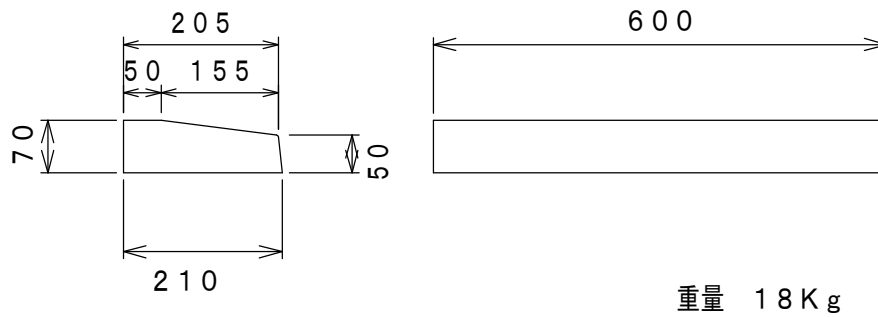

片面歩車道境界ブロック AD型 平H100

片面歩車道境界ブロック AD型 斜H100

片面歩車道境界ブロック D型 平H100

片面歩車道境界ブロック BD型 斜H100

片面歩車道境界ブロック D型 平H70 バリアフリー

(巻き込み型)

両面歩車道境界ブロック BD型 斜H100/70 バリアフリー

(巻き込みすりつけ型)